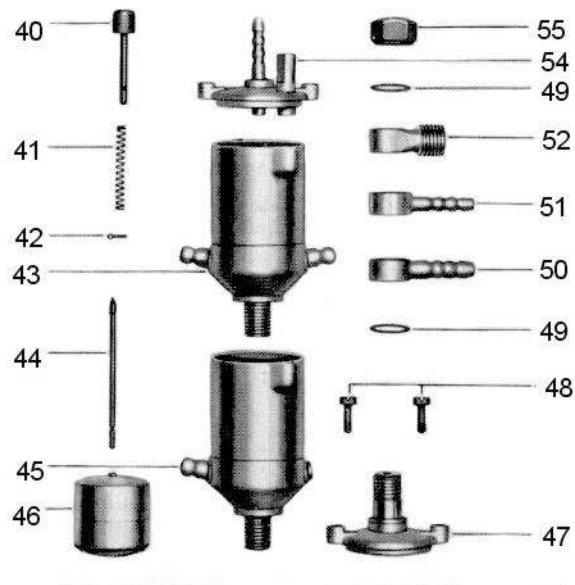

## Tafel T-202 u

- (40) 750950 Tupfer
- (41) 772048 Tupferfeder
- (42) 752030 Splint
- (43) 730070 Schwimmergehäuse
- (44) 748930 Schwimmernadel
- (45) 730071 Schwimmergehäuse mit nur einem Schlauchstutzen
- (46) 736070 Schwimmer
- (47) 732230 Schwimmergehäusedeckel für Schwenkanschluß ohne Tupferführung
- (47) 732234 Schwimmergehäusedeckel (wie 732230 jedoch ohne Belüftungsbohrung)
- (48) 738518 Befestigungsschraube
- (49) 776171 Dichtring
- (50) 734045 Schlauchschwenkanschluß für Schlauch 7 mm I.W.
- (51) 734040 Schlauchschwenkanschluß für Schlauch 5 mm I.W.
- (52) 734150 Schwenkanschluß M 14x1,5
- (54) 732150 Schwimmergehäusedeckel
- (55) 740030 Hutmutter
- (-) 730070101 Schwimmergehäuse kpl. (nicht abgebildet)
- (-) 730071102 Schwimmergehäuse kpl. (nicht abgebildet)
- (-) 732150101 Schwimmergehäusedeckel kpl. (nicht abgebildet)
- (-) 734040101 Schlauchschwenkanschluß kpl. für Schlauch 5 mm I.W. (nicht abgebildet)
- (-) 734045101 Schlauchschwenkanschluß kpl. für Schlauch 7 mm I.W. (nicht abgebildet)
- (-) 734150101 Schwenkanschluß kpl. M 14x1,5 (nicht abgebildet)