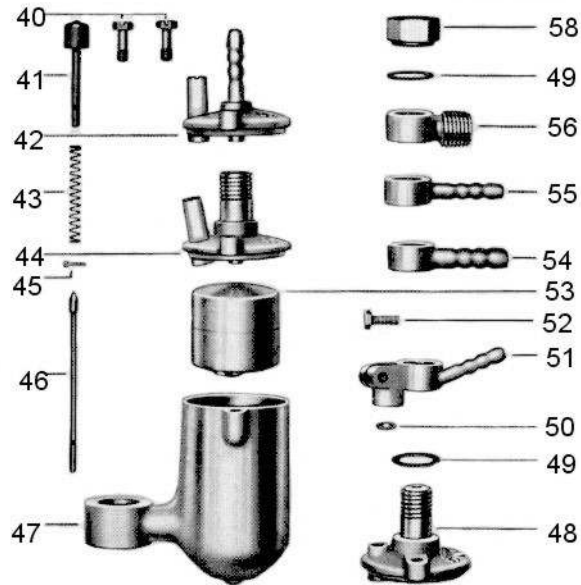

# Tafel T-201 u

- (40) 738518 Befestigungsschraube
- (41) 750950 Tupper
- (42) 732140 Schwimmergehäusedeckel (mit Tupperführung) für Schlauch 5 mm I.W.
- (43) 772048 Tupperfeder
- (44) 732260 Schwimmergehäusedeckel für Schwenkanschluß
- (45) 752030 Splint
- (46) 748930 Schwimbernadel
- (47) 730050 Schwimmergehäuse
- (47) 730054 Schwimmergehäuse (15°link s)
- (47) 730058 Schwimmergehäuse (21°link s, mit 2 Anschlagnasen)
- (48) 732245 Schwimmergehäusedeckel für 2/20/14
- (48) 732246 Schwimmergehäusedeckel für 2/26/30
- (49) 776171 Dichtring
- (50) 776620 Filzdichtung für 2/20/14
- (51) 734060 Schlauchschwenkanschluß für 2/20/14
- (52) 738415 Schraube für 2/20/14
- (53) 736070 Schwimmer
- (54) 734045 Schlauchschwenkanschluß für Schlauch 7 mm I.W.
- (55) 734040 Schlauchschwenkanschluß für Schlauch 5 mm I.W.
- (56) 734150 Schwenkanschluß M 14x1,5
- (58) 740030 Hutmutter
- (-) 732110 Schwimmergehäusedeckel (wie 732140, aber ohne Tupperführung) für Schlauch 5 mm I.W. (nicht abgebildet)
- (-) 734061 Schlauchschwenkanschluß (wie 734060, aber ohne Klemmauge)(nicht abgebildet)
- (-) 734065 Schlauchschwenkanschluß wie 734060 aber Schlauchtülle waagrecht (nicht abgebildet)
- (-) 750860 Tupper verlängert für 2/26/30 (nicht abgebildet)
- (-) 730050101 Schwimmergehäuse kpl. mit 732140 (nicht abgebildet)
- (-) 730050102 Schwimmergehäuse kpl. mit 732260, jedoch ohne Schlauchschwenkanschluß (nicht abgebildet)
- (-) 730050103 Schwimmergehäuse kpl. mit 732110 (nicht abgebildet)
- (-) 730050105 Schwimmergehäuse kpl. mit 732245 (nicht abgebildet)
- (-) 730054101 Schwimmergehäuse kpl. (15°links) mit 732140 (nicht abgebildet)
- (-) 730054102 Schwimmergehäuse kpl. (15°links) mit 732260 (nicht abgebildet)
- (-) 730058101 Schwimmergehäuse kpl. (21°links) mit 732140 (nicht abgebildet)
- (-) 732140101 Schwimmergehäusedeckel kpl. (nicht abgebildet)
- (-) 732246102 Schwimmergehäusedeckel kpl. (732246 mit 750860) (nicht abgebildet)