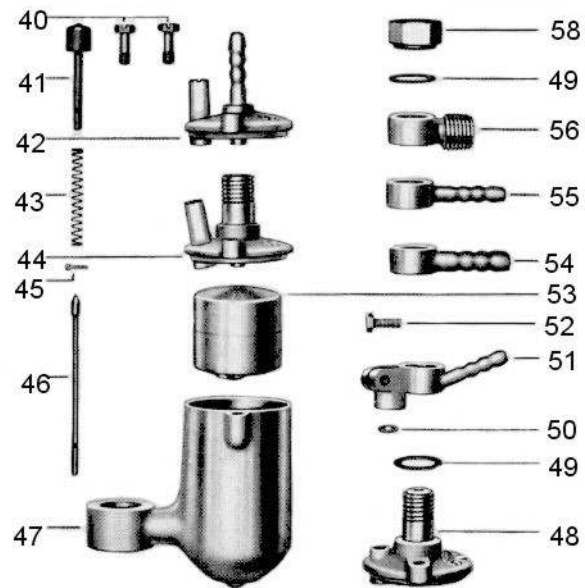

Tafel T-201 u (Fortsetzung)

- (-) 732260101 Schwimmergehäusedeckel kpl. jedoch ohne Schwenkanschluß (nicht abgebildet)
- (-) 734040101 Schlauchschwenkanschluß kpl. für Schlauch 5 mm I.W. (nicht abgebildet)
- (-) 734045101 Schlauchschwenkanschluß kpl. für Schlauch 7 mm I. W. (nicht abgebildet)
- (-) 734150101 Schlauchschwenkanschluß kpl. M 14x1,5 (nicht abgebildet)